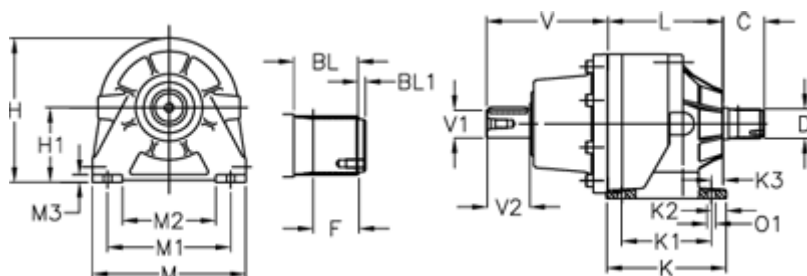

Varenummer: 473000300519001  
 Beskrivelse: Trasmital 300 L3-51,6 PZ-V01B  
 fodudførelse med spline akse

## Mål

BL = 43	K1 = 120	O1 = 4x11
BL1 = 5	K2 = 20	V = 158
C = 55	K3 = 16	V1 = 38
D = B40x36	L = 192	V2 = 58
F = 30	M = 205	
H = 193	M1 = 165	
H1 = 100	M2 = 125	
K = 160	M3 = 10	